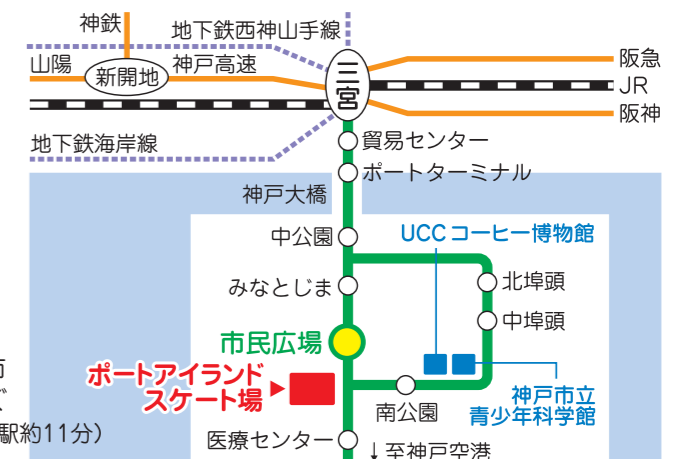

あくせす まっぶ
AccessMap

ポータルライナー市
民広場駅下車すぐ
(三宮駅→市民広場駅約11分)